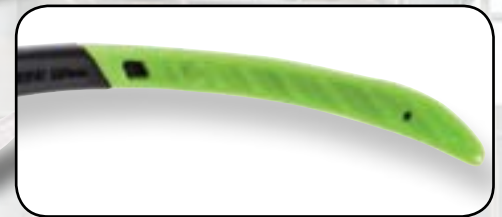

# Veratti® Tango™

Justo En  
**EL BLANCO!**

11TAN4014  
GRIS / AFR®

11TAN4004  
CLARO / AFR®

11TAN2224  
I/O / ENFOG®

11TAN1014  
GRIS / SCRATCHCOAT®

11TAN1004  
CLARO / SCRATCHCOAT®

Patillas con puntas cómodas

Patillas con ajuste tipo matraca

## Veratti® Tango®

- Estilo clásico, armazón ultra ligero
- Las puntas de las patillas con goma TPR suaves y resistentes, evitan que se resbalen

- Patillas con ajuste tipo matraca para dar el ajuste apropiado
- Curvatura base 10 para una cobertura completa
- Capas anti-rayadura, anti-empano y AFR disponibles