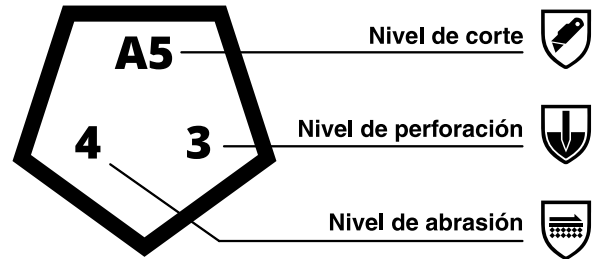

VERATTI® Forzatech™

A5 Guante Resistente al Corte - Tejido sin costuras, Gauge 18, con refuerzo en el pliegue del pulgar

Descripción

- Cuenta con un forro compuesto HPPE 360 grados de calibre (gauge)18 y con resistencia al corte A5 para una protección superior.
- Diseño ultraligero: Garantiza comodidad y destreza durante el uso prolongado.
- Visibilidad mejorada: El color verde de alta visibilidad mejora la seguridad en entornos con poca luz.
- Agarre superior: El recubrimiento de nitrilo arenoso ofrece un rendimiento confiable en condiciones mojadas, secas y aceitosas.
- Durabilidad reforzada: El refuerzo en la parte interna del pulgar agrega resistencia en las áreas de mayor desgaste.
- Reutilizable y lavable: Diseñado para un uso prolongado y fácil mantenimiento.
- Prevención de escombros: El puño de punto en la muñeca mantiene los escombros afuera para un ajuste seguro y limpio.
- Doblado codificado por colores: Actúa como una ayuda visual para el tamaño y reduce el deshilachado o el deshilo para un rendimiento duradero.

Aplicaciones

- Gas y petróleo
- Construcción
- Manipulación de vidrio y láminas de metal
- Automotriz
- Transporte
- Minería

ANSI/ISEA 105-2024

Información Técnica

Color	Verde / Negro
Tallas disponibles	MD-2X
Empaque	A granel
Empacado	12 Docenas/Caja
Dimensiones de la caja	18.11" L x 11.2" W x 14.17" H 46 cm L x 28 cm W x 36 cm H
Peso de la caja (lbs/kg)	15.43 lbs / 7 kg
País de origen	China
Recubrimiento	Nitrilo arenoso
Color del recubrimiento	Negro
Cobertura de recubrimiento	Dedos y palma
Calibre (Gauge)	18
Puño	Puño tejido
Construcción	Tejido recubierto sin costuras
Circularidad del producto	Reusable/Lavable